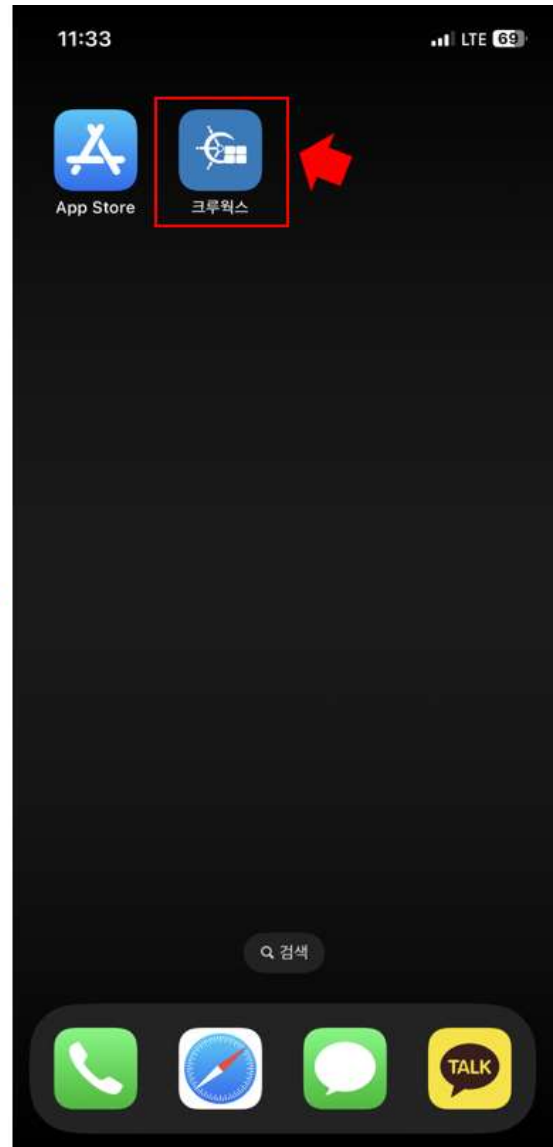

1. 아이폰 App Store 접속 후 **crewworks** 검색

2. 검색된 크루웍스 앱 설치, 실행