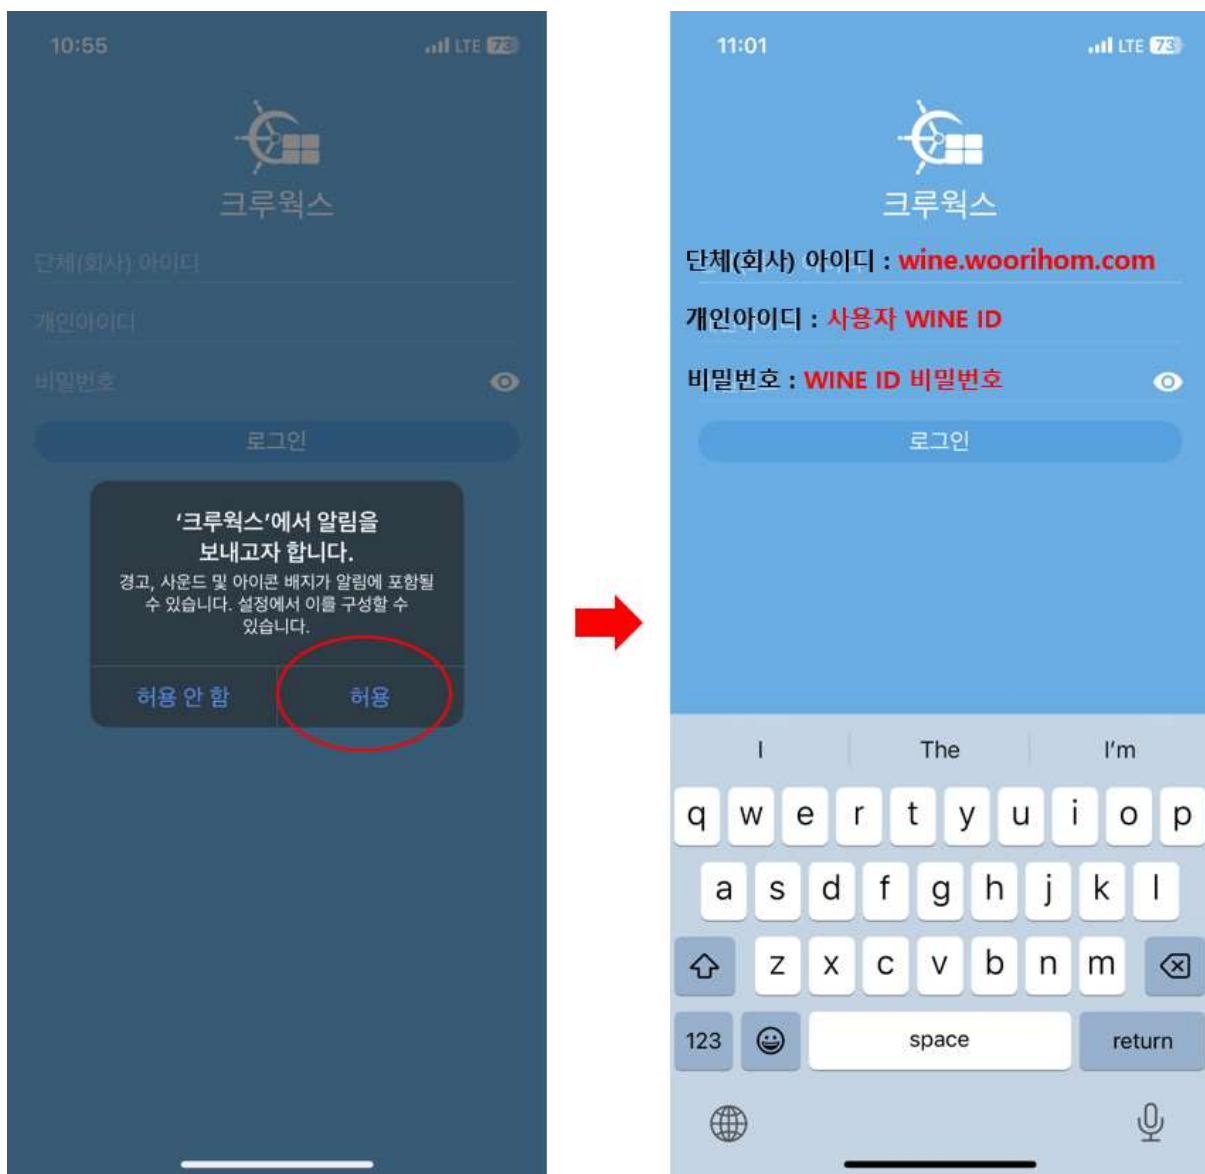

WINE 모바일 앱 설치 방법 매뉴얼 - 아이폰

- 아이폰 사용자에게만 해당 되는 매뉴얼입니다.
- WINE 홈페이지에서 다운 받아 설치하는 방법이 변경되어
애플 App Store에서 다운받아 설치하는 방법으로 변경되었습니다.
- 기존에 설치된 앱을 모두 삭제 해주신 뒤
아래 안내되어 있는 매뉴얼을 참고하여 설치 해주시기 바랍니다.

1. 아이폰 App Store 접속 후 **crewworks** 검색

2. 검색된 크루웍스 앱 설치, 실행

3. 크루웍스 알림 허용 클릭

4. 로그인 화면에서 아래 정보 입력 후 로그인

단체(회사) 아이디 : **wine.woorihom.com**

개인아이디 : **WINE ID**

비밀번호 : **WINE 비밀번호**

5. 로그인 완료 후 사용